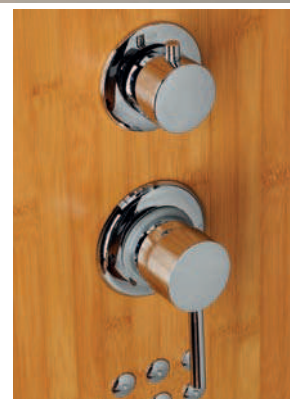

**Colonne doccia multifunzione**

Multifunctional shower columns

**.518**  
LILLA  
LILAC

**.519**  
VERDE ACIDO  
ACID GREEN

**.802**  
BIANCO  
WHITE

**.801**  
NERO  
BLACK

## Crystal | C09

PRESSIONE MINIMA 1.5 BAR  
MINIMUM PRESSURE 1,5 BAR  
25 X H160 X 53

- REALIZZATA IN VETRO TEMPERATO E PVC
- 2 ANNI DI GARANZIA
- 3 FUNZIONI SELEZIONABILI: DOCCETTA A MANO, SOFFIONE, GETTO ORIZZONTALE "MASSAGE"
- ANTICALCARE
- FLESSIBILE IN ACCIAIO INOX DOPPIA AG GRAFFATURA, ESTENSIBILE CM 150÷200

- MADE OF TEMPERED GLASS AND PVC
- 2 YEARS GUARANTEE
- 3 FUNCTIONS: SHOWER HEAD, RAIN HEAD, HORIZONTAL JET "MASSAGE"
- ANTISCALING
- STAINLESS STEEL DOUBLE-HOOKED FLEXIBLE HOSE, EXTENSIBLE CM 150÷200

## Rio | C44

PRESSIONE MINIMA 1.5 BAR  
MINIMUM PRESSURE 1,5 BAR  
25 X H150 X 53

- REALIZZATA IN BAMBOO
- 2 ANNI DI GARANZIA
- 3 FUNZIONI SELEZIONABILI: DOCCETTA A MANO, SOFFIONE, GETTO ORIZZONTALE "MASSAGE"
- ANTICALCARE
- FLESSIBILE IN ACCIAIO INOX DOPPIA AG GRAFFATURA, ESTENSIBILE CM 150÷200