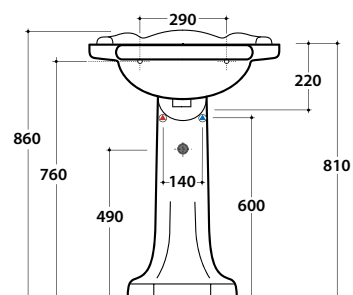

PAESTUM LAVABO PA057.BI

GLOBO

Cod. **PA057.BI**

Lavabo 62 monoforo predisposto a tre fori diaframmati. Con foro troppo pieno.

Installazione sospesa, su colonna. Completo di fissaggi. Peso 24 kg.

Basin 62cm one hole, arranged for three tap holes. Provided with overflow.

Wall-hung or on pedestal installation. Fixing kit included. Weight 24 kg.

Cod. **PA005.BI**

Colonna in ceramica. Peso 13 kg.

Ceramic pedestal. Weight 13 kg.

Cod. **PASC57**

Struttura sospesa in ottone cromato. Peso 7 kg.

Brass chromium-plated wall-hung structure. Weight 7 kg.

PASC57: A=580 B=400

PA128: A=560 B=420

Cod. **PA128**

Struttura sospesa in metallo anticato. Peso 6 kg.

Old-looking metal wall-hung structure. Weight 6 kg.

Floor mounted old-looking metal structure. Weight 7 kg.

PATC57: A=620 B=330

PA127: A=560 B=230