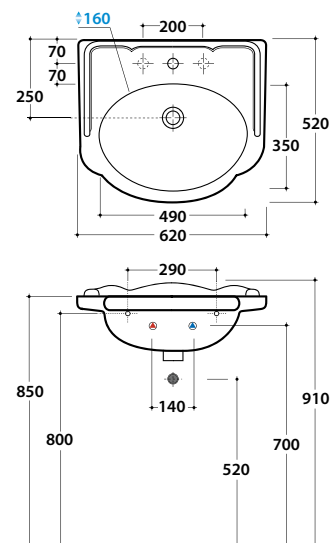

PAESTUM LAVABO PA057.BI

GLOBO

Cod. **PA057.BI**

Lavabo 62 monoforo predisposto a tre fori diaframmati. Con foro troppo pieno.

Installazione sospesa, su colonna. Completo di fissaggi. Peso 24 kg.

Basin 62cm one hole, arranged for three tap holes. Provided with overflow.

Wall-hung or on pedestal installation. Fixing kit included. Weight 24 kg.

Cod. **PA005.BI**

Colonna in ceramica. Peso 13 kg.

Ceramic pedestal. Weight 13 kg.

Cod. **PASC57**

Struttura sospesa in ottone cromato. Peso 7 kg.

Brass chromium-plated wall-hung structure. Weight 7 kg.

PASC57: A=580 B=400

PA128: A=560 B=420

Cod. **PA128**

Struttura sospesa in metallo anticato. Peso 6 kg.

Old-looking metal wall-hung structure. Weight 6 kg.

Floor mounted old-looking metal structure. Weight 7 kg.

PATC57: A=620 B=330

PA127: A=560 B=230