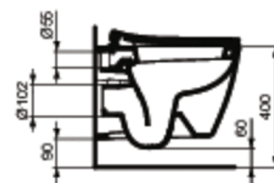

Modello: E7724

CONNECT

Sedile slim a chiusura rallentata per vaso...

Sedile slim a chiusura rallentata

Sedile slim a chiusura rallentata per vaso Connect

Finitura*

Richiesto

VASO SOSPESO CON FISSAGGI NASCOSTI E SEDILE SLIM E7719

VASO SOSPESO CON FISSAGGI NASCOSTI E SEDILE SLIM A CHIUSURA RALLENTATA E7720

*Finitura: 01 = Bianco Europa