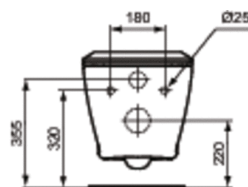

Modello: E7724

CONNECT

Sedile slim a chiusura rallentata per vaso...

Sedile slim a chiusura rallentata

Sedile slim a chiusura rallentata per vaso Connect

Finitura*

Richiesto

VASO SOSPESO CON FISSAGGI NASCOSTI E SEDILE SLIM E7719

VASO SOSPESO CON FISSAGGI NASCOSTI E SEDILE SLIM A CHIUSURA RALLENTATA E7720

*Finitura: 01 = Bianco Europa